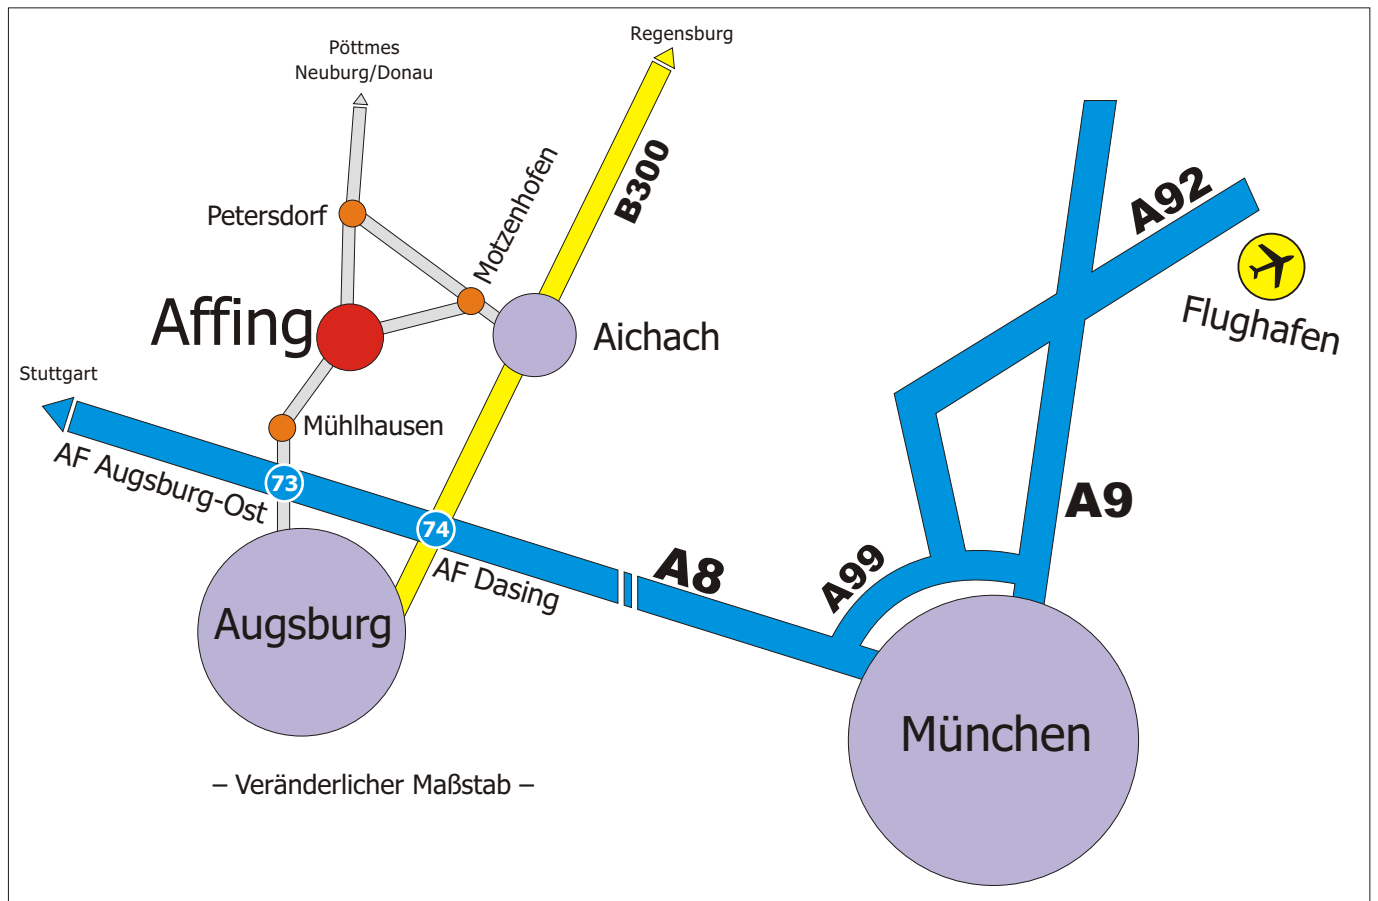

Weihnachtsmarkt Affing

Anfahrtskarte

Beschreibung:

über die **A8**, Ausfahrt **Augsburg Ost**,
Richtung **Neuburg/Donau, Pöttmes**

von der Autobahnausfahrt
sind es ca. **8 km nach Affing**

<http://www.weihnachtsmarkt-affing.de>