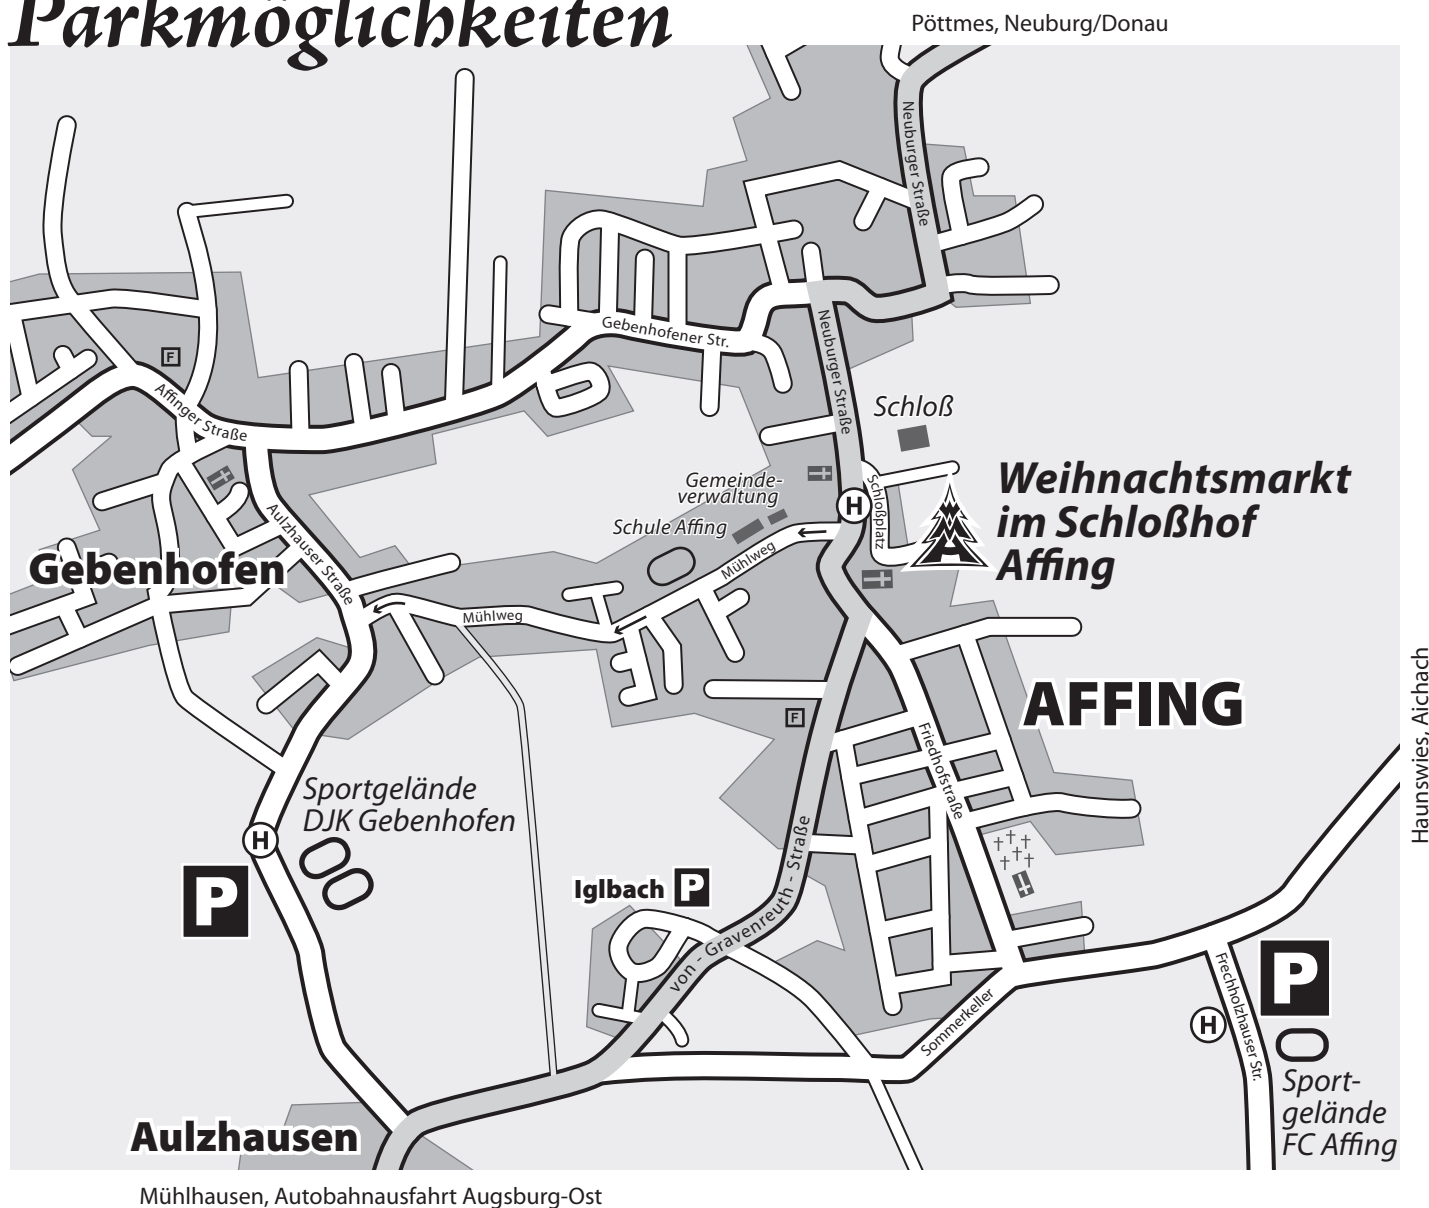

Weihnachtsmarkt Affing

5./6. und 11./12./13. Dezember 2009

Parkmöglichkeiten

Mühlhausen, Autobahnausfahrt Augsburg-Ost

Bitte benutzen Sie einen der eingezeichneten Parkplätze.

Entfernung zum Markt: FC Affing Parkplatz ca. 1 km Fußweg; DJK Gebenhofen Parkplatz ca. 1,5 km Fußweg

Kostenlose Pendelbusse (an den Wochenenden, nicht am Freitag!)

Bus 1 (ca. 20-Min.-Takt) Affing/Schloßplatz – Gebenhofen/DJK Parkplatz – Affing/FCA Parkplatz –
Haunswies/Feuerwehrhaus – Affing/Schloßplatz

Bus 2 (ca. 30-Min.-Takt) Affing/Schloßplatz – Aulzhausen – Bergen – Mühlhausen – Anwalting –
Gebenhofen – Affing/Schloßplatz (jeweils über die öffentlichen Bushaltestellen)

Reisebusse können ihre Gäste direkt am Schloßplatz aussteigen lassen.

Der Mühlweg wird zur Einbahnstraße in Richtung Gebenhofen.

Für viele Straßen in Affing gilt aus feuerpolizeilichen Gründen (beidseitiges) Parkverbot.