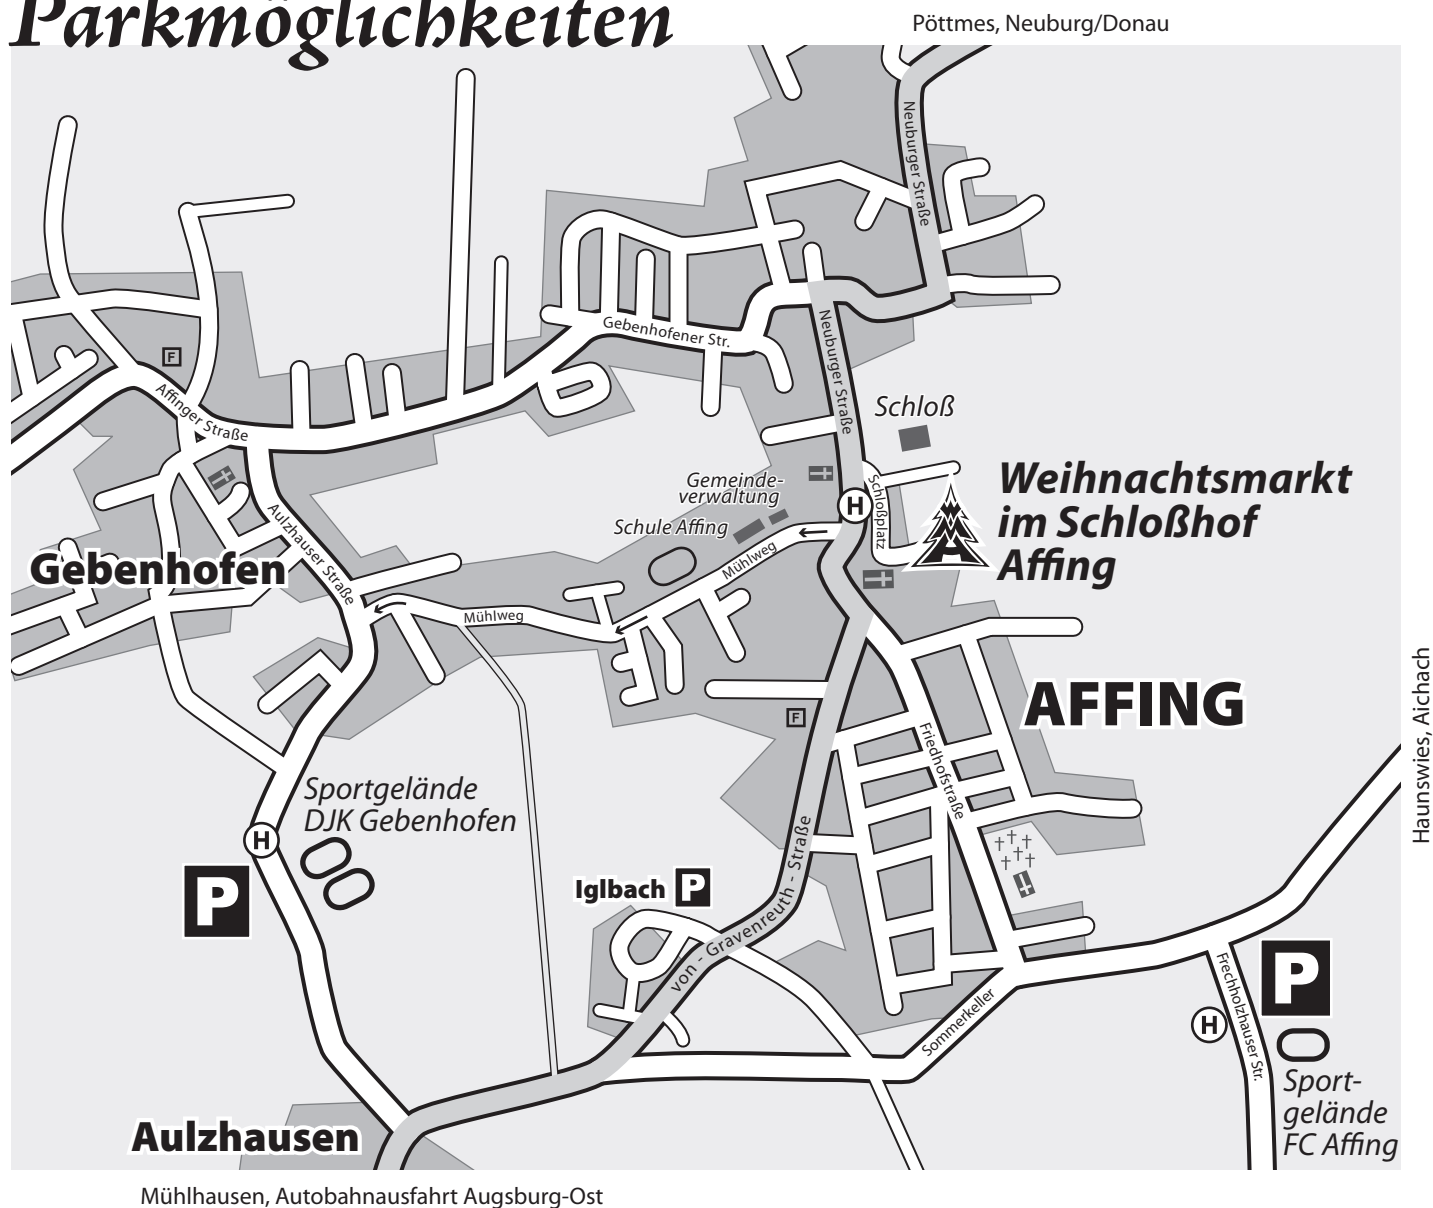

Weihnachtsmarkt Affing

3./4. und 9./10./11. Dezember 2011

Parkmöglichkeiten

Bitte benutzen Sie einen der eingezeichneten Parkplätze.

Entfernung zum Markt: FC Affing Parkplatz ca. 1 km Fußweg; DJK Gebenhofen Parkplatz ca. 1,5 km Fußweg

Kostenlose Pendelbusse (an den Wochenenden, nicht am Freitag!)

Bus 1 (ca. 30-Min.-Takt) Affing/Schloßplatz – Gebenhofen/DJK Parkplatz – Affing/FCA Parkplatz – Haunswies/Feuerwehrhaus – Affing/Schloßplatz

Bus 2 (ca. 30-Min.-Takt) Affing/Schloßplatz – Aulzhausen – Bergen – Mühlhausen – Anwalting – Gebenhofen – Affing/Schloßplatz (jeweils über die öffentlichen Bushaltestellen)

Reisebusse können ihre Gäste direkt am Schloßplatz aussteigen lassen.

Der Mühlweg wird zur Einbahnstraße in Richtung Gebenhofen.

Für viele Straßen in Affing gilt aus feuerpolizeilichen Gründen (beidseitiges) Parkverbot.