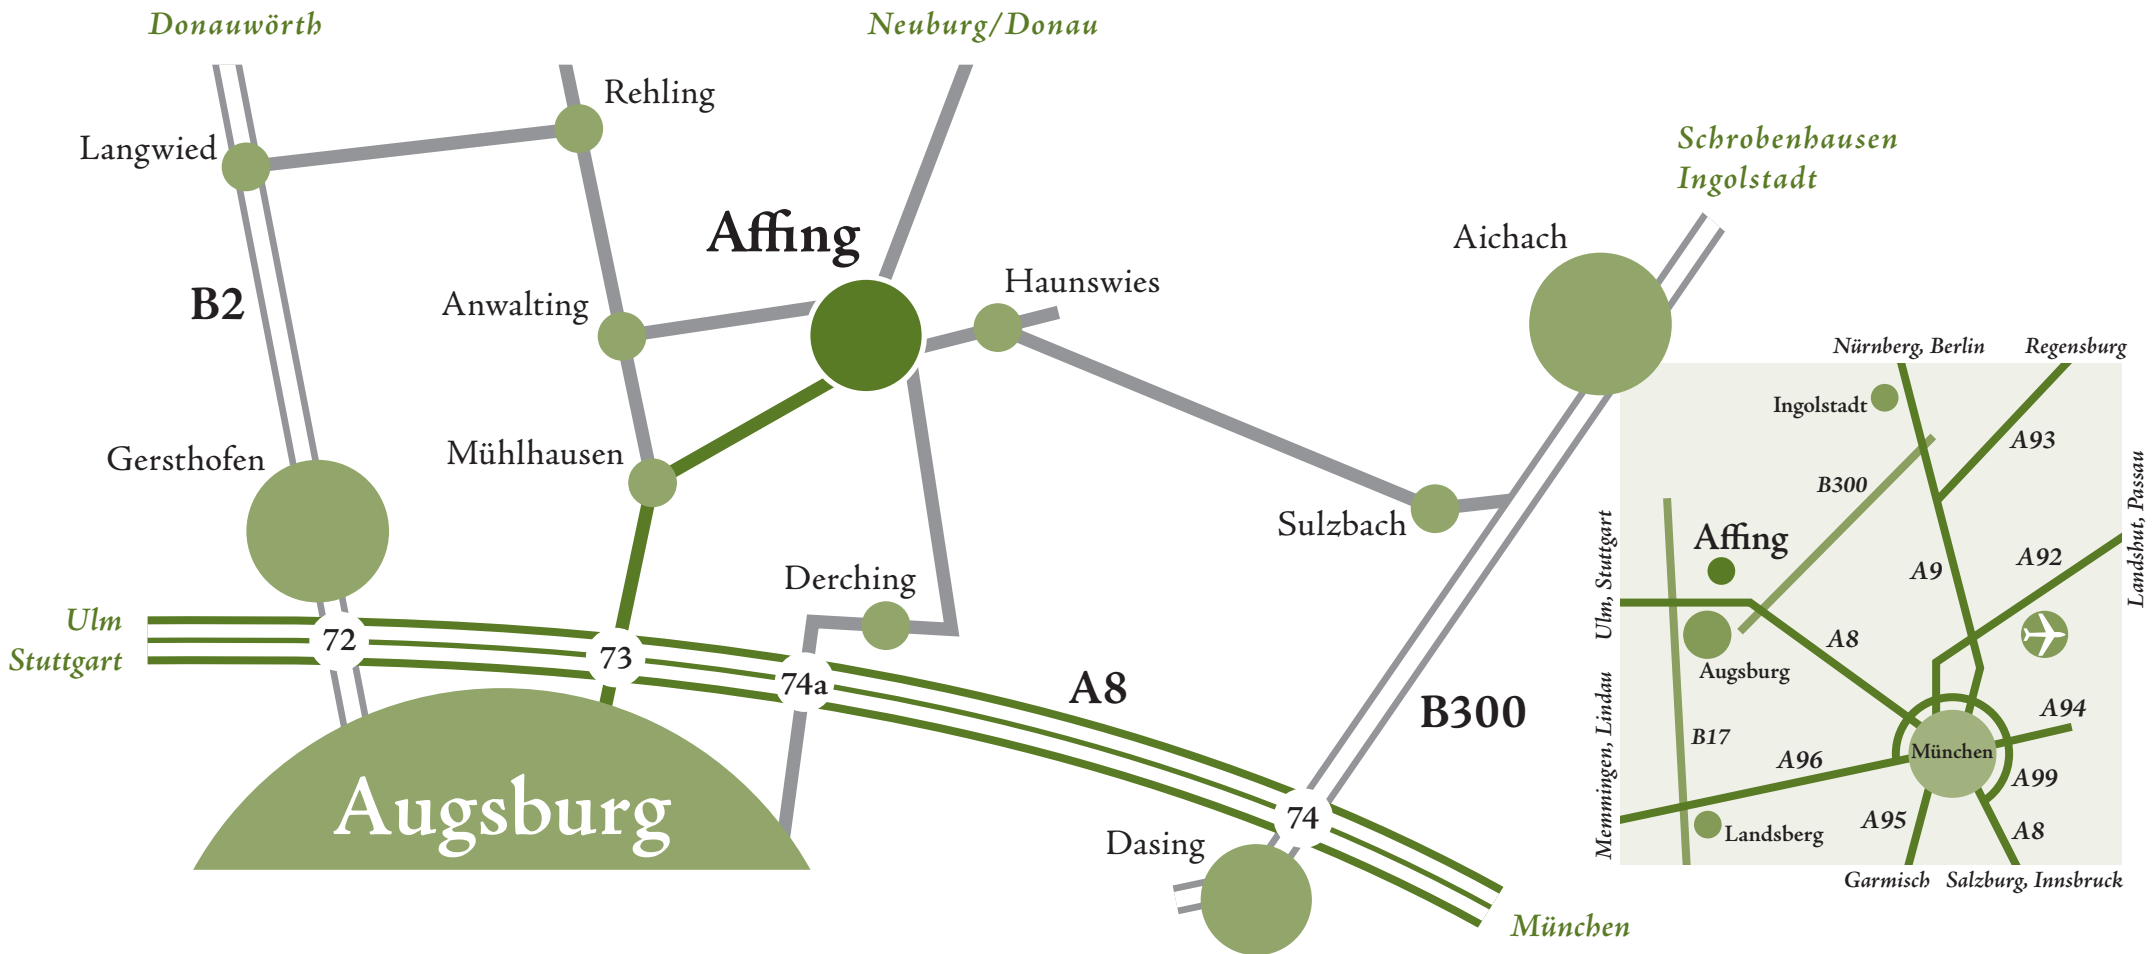

Weihnachtsmarkt Affing

Anfahrtskarte

Anfahrt über die A8:
Ausfahrt 73 Augsburg-Ost,
Richtung Neuburg/Donau, Pöttmes

Von der Ausfahrt sind es
ca. 8 km nach Affing.

<http://www.weihnachtsmarkt-affing.de>